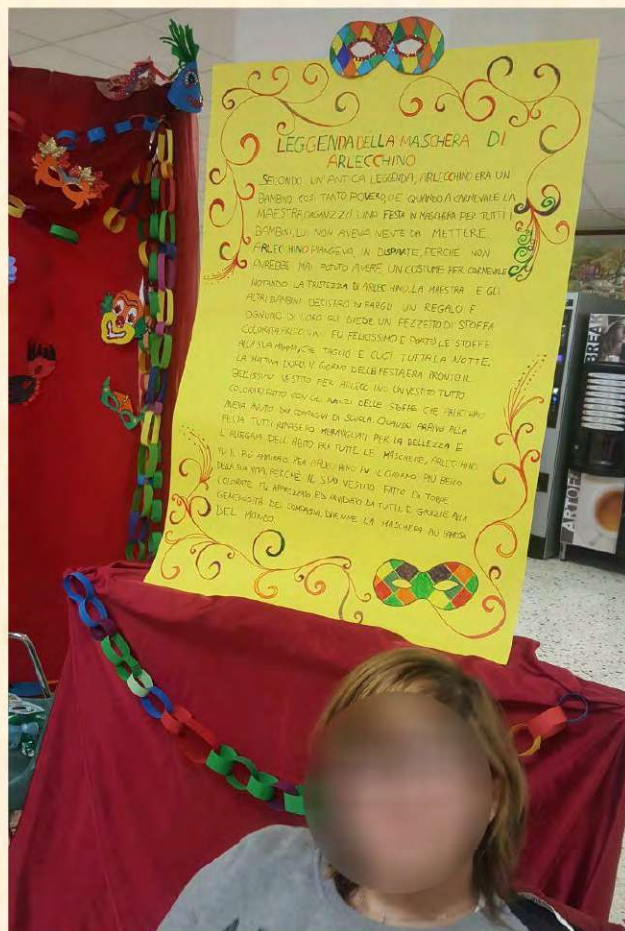

S.M.S. "NINO MARTOGLIO"

BELPASSO (CT)

LABORATORIO CREATIVO

CARNEVALE 2017

Responsabile del Progetto

Prof.^{ssa} Giuseppina Caniglia

Ríngrazio tutti coloro che hanno contribuito alla realizzazione del progetto.