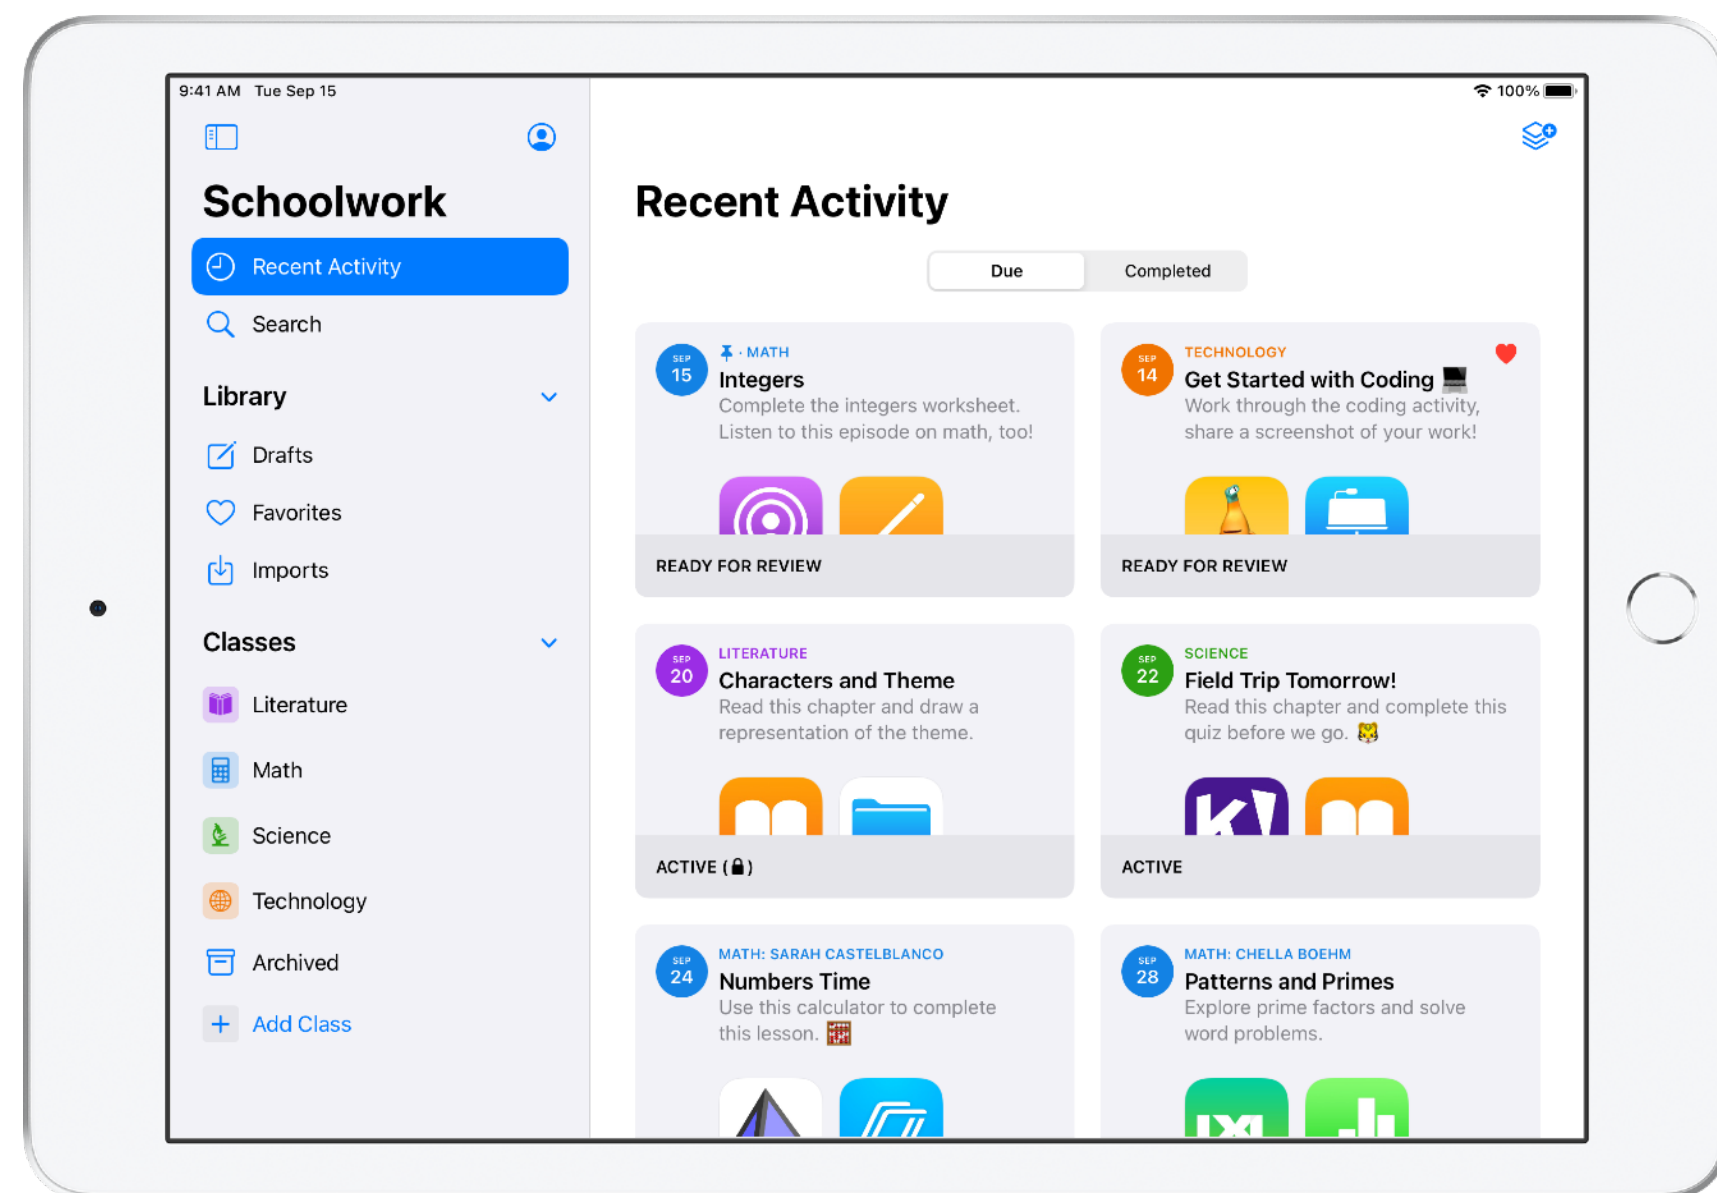

- Coding
- Creatività
- Accessibilità

R-Store

Authorised
Education Specialist

Strumenti per insegnare - Classroom

- Gestione degli iPad e Mac della classe
- Condivisione e ricezione di documenti e link
- Apertura di app, siti web e libri
- Possibilità di vedere quel che vede la classe con Visualizza schermo
- Panoramica delle attività con Riepilogo classe
- Classi create dal reparto IT

Strumenti per insegnare - Schoolwork

- Condividere qualsiasi tipo di file nelle schede di compiti
- Assegnare attività all'interno di un'app
- Controllare i progressi
- Collaborare con la classe e fornire feedback in tempo reale
- Personalizzare le istruzioni